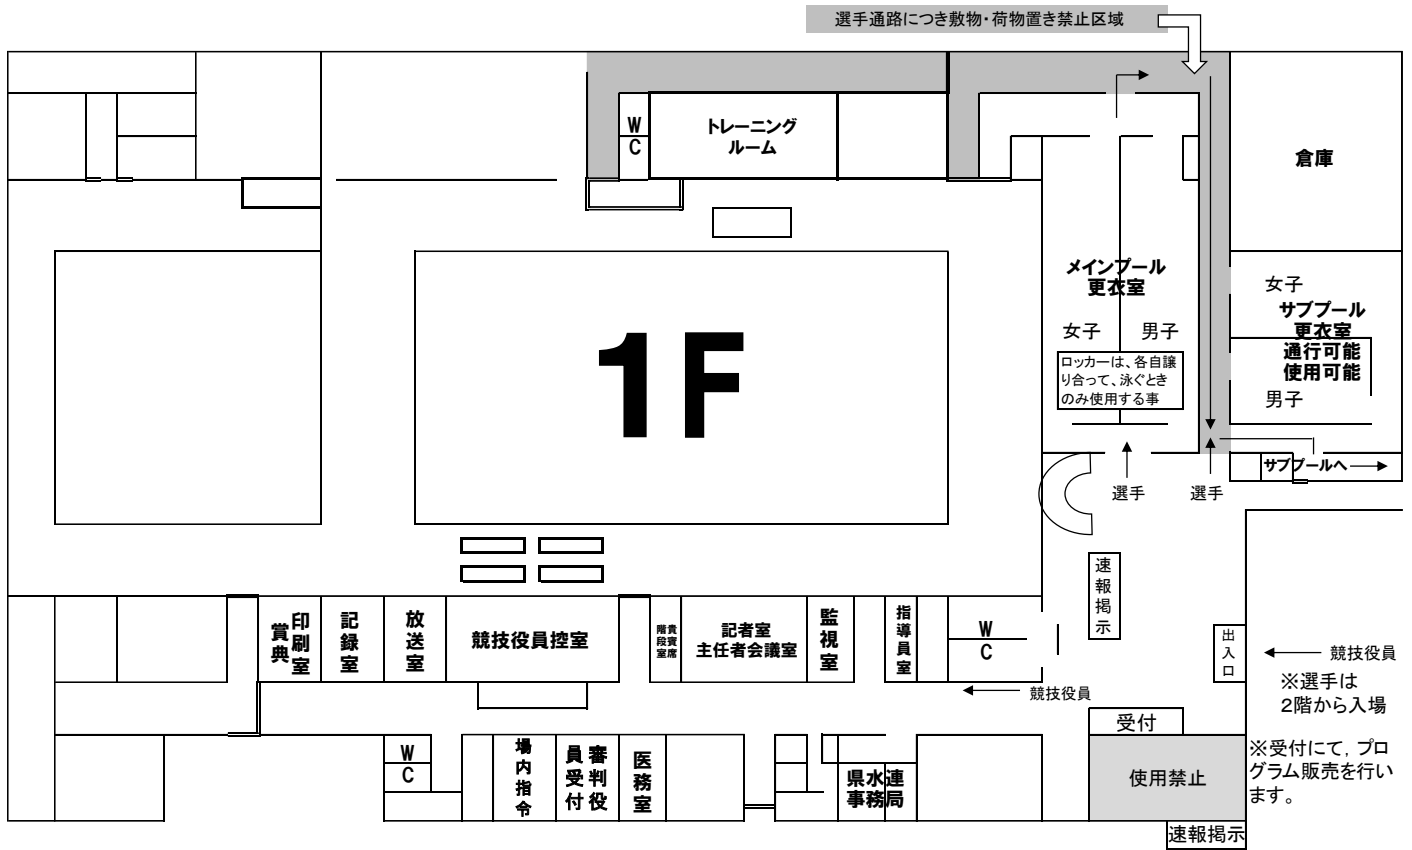

総合プール 会場図 1F および 選手動線

総合プール 会場図 2F および 選手動線(R4県新人大会)